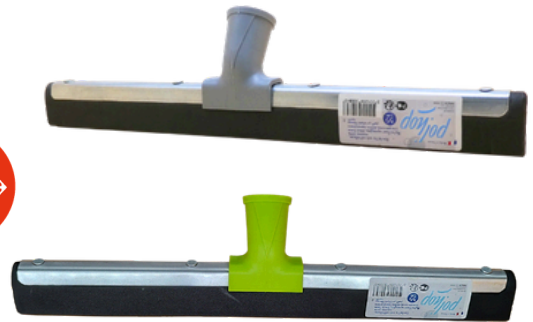

Les raclettes sols

Raclette sols **EASY** métallique S 35cm

Raclette solide en métal antirouille, mousse haute densité résistante aux détergents et à la chaleur. Petit format pratique.

← 35cm →