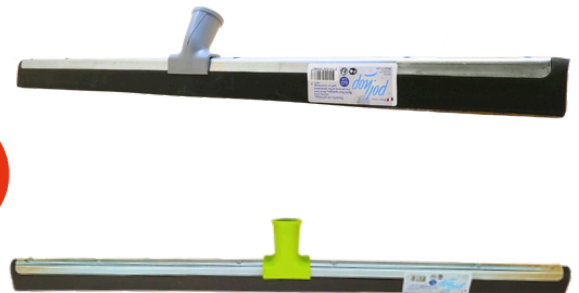

12

Ref. 930085

Raclette sols **EASY** métallique L 60cm

Raclette métal antirouille, mousse haute densité résistante aux détergents et à la chaleur. Grand format pour terrasses et halls.

← 60cm →

Made in France