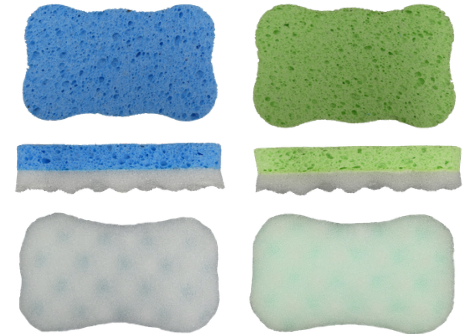

Ref. 930143

ÉPONGES COSMÉTIQUES

Gamme en cours d'élaboration pour un lancement au 2ème semestre 2026

NEW

Eponge de douche FLOWER

Fleur de douche généreuse en pétales, qui fait mousser le gel ou le savon et exfolie délicatement la peau.

Made in Spain  XX  Ref. XXXX

NEW

Eponge exfoliante NATURAL SPA

Éponge 100% cellulose avec face exfoliante pour un nettoyage doux de la peau.

Made in Spain  XX  Ref. XXXX

NEW

Eponge ergonomique NATURAL FORM

Éponge ergonomique 100% cellulose, hypoallergénique et ultra-douce pour tout le corps.