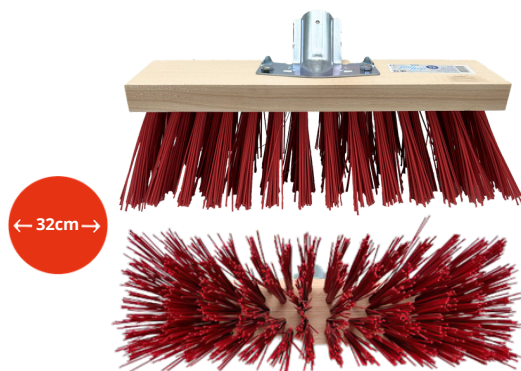

Made in Italy

12

Ref. 930071

NEW

Les balais d'extérieur

Balai CANTONNIER 32cm

Balai d'extérieur en pin des Landes, fibres rigides PVC rouges et douille métal antirouille. Idéal pour terrasses, routes et chantiers.