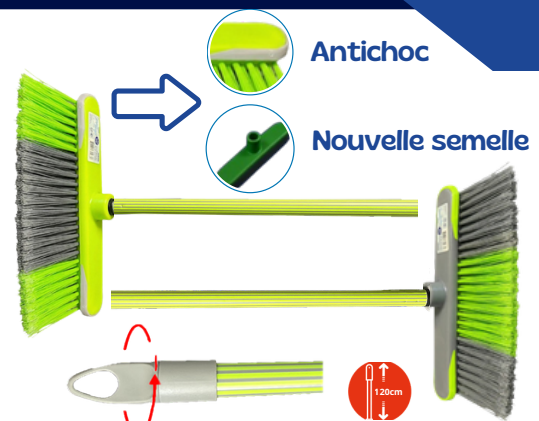

Balai efficace, manche métal antiglisse 120 cm embout tournant, fibres douces pour capter la poussière.

Made in Italy

24

Ref. 930175

NEW

Balai + manche SOFT TECH

Balai pour sols délicats, bords antichoc TPR, manche métal antiglisse 120 cm, fibre ultra-douce et fournie.

Made in Italy

24

Ref. 930187

Balai + manche OLA

Balai design tous sols, manche métal antiglisse 120 cm, fibres inclinées pour nettoyer même les coins.

Made in Italy

24

Ref. 930198

Les balais d'intérieur + manche

Balai + manche FUNNY

Balai psychédélique fluo, manche métal antiglisse 120 cm, fibres très douces pour sols délicats.

Made in Italy

24

Ref. 930067

Balai + manche NIKEL CHROME