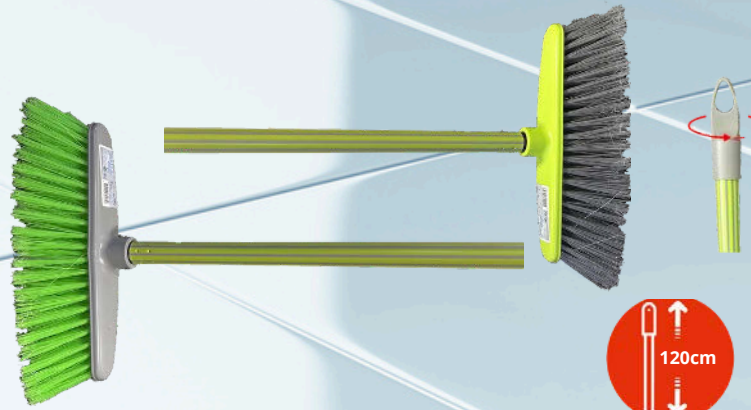

Balai + manche STAR STAR broom + handle

Balai simple, efficace et surtout coloré avec un manche antiglissant en métal 120cm ! Fibre douce pour capturer la poussière en toute simplicité.

Simple, effective and above all colorful broom with an anti-slip 120cm metal handle! Soft fibers to catch dust easily.

5% DISCOUNT

Ref. 930175

Made in Italy

24

NEW

Balai + manche FUNNY FUNNY broom + handle

Balai psychédélique couleurs fluo avec manche antiglissant en métal 120cm. Fibres très douces pour sols délicats.

Psychedelic neon colored broom with 120 cm non-slip metal handle. Very soft fibers for delicate floors.